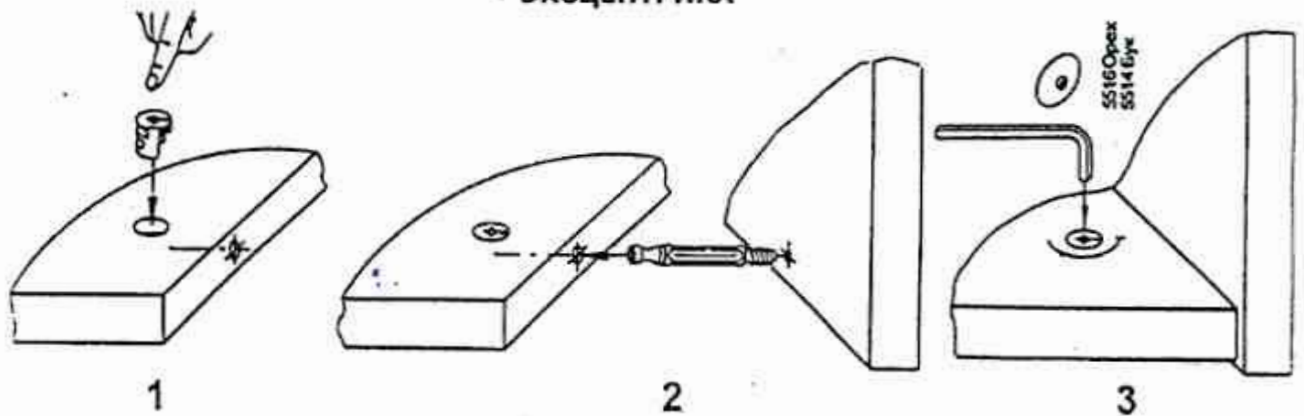

КОМПЛЕКТ ДЕТАЛЕЙ

Наименование детали	Обозначение детали	Кол-во шт.
Столешница	4003-00-100	1
Основание	4003-00-101	1
Боковина	4003-00-300	1
Боковина левая тумбы	4003-00-301	1
Боковина правая тумбы	4003-00-302	1
Боковина ящика левая	4003-00-303	2
Боковина ящика правая	4003-00-303-01	2
Боковина ящика левая	4003-00-304	1
Боковина ящика правая	4003-00-304-01	1
Боковина ящика левая	4003-00-305	1
Боковина ящика правая	4003-00-305-01	1
Царга	4003-00-400	1
Стенка задняя	4003-00-401	1
Стенка задняя ящика	4003-00-402	2
Стенка задняя ящика	4003-00-403	1
Стенка задняя ящика	4003-00-404	1
Панель передняя ящика	4003-00-500	1
Панель передняя ящика	4003-00-501	1
Панель передняя ящика	4003-00-502	1
Панель передняя ящика	4003-00-503	1
Дно ящика	4003-00-504	3
Дно ящика	4003-00-505	1

МЕТИЗЫ И ФУРНИТУРА

УСТАНОВКА И ЗАТЯЖКА ЭКСЦЕНТРИКА

ПОРЯДОК СБОРКИ