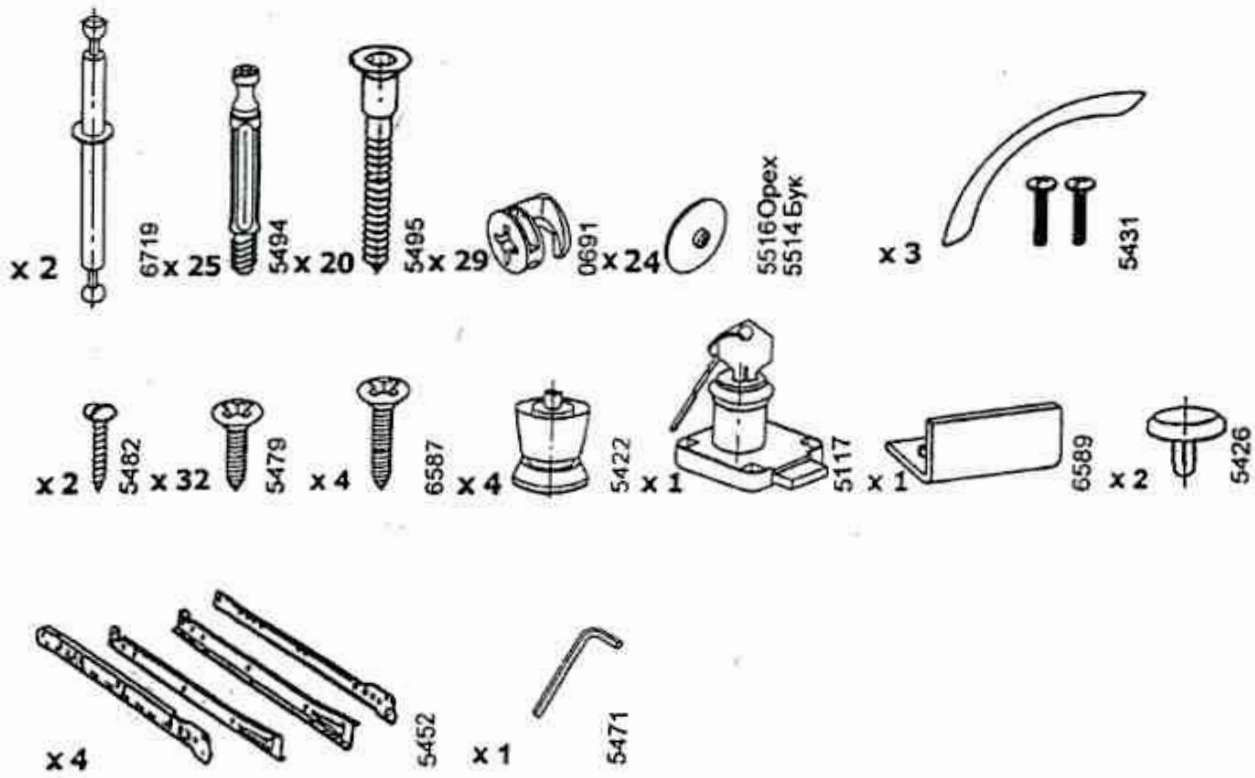

КОМПЛЕКТ ДЕТАЛЕЙ

Наименование детали	Обозначение детали	Кол-во шт.
Столешница	4003-00-100	1
Основание	4003-00-101	1
Боковина	4003-00-300	1
Боковина левая тумбы	4003-00-301	1
Боковина правая тумбы	4003-00-302	1
Боковина ящика левая	4003-00-303	2
Боковина ящика правая	4003-00-303-01	2
Боковина ящика левая	4003-00-304	1
Боковина ящика правая	4003-00-304-01	1
Боковина ящика левая	4003-00-305	1
Боковина ящика правая	4003-00-305-01	1
Царга	4003-00-400	1
Стенка задняя	4003-00-401	1
Стенка задняя ящика	4003-00-402	2
Стенка задняя ящика	4003-00-403	1
Стенка задняя ящика	4003-00-404	1
Панель передняя ящика	4003-00-500	1
Панель передняя ящика	4003-00-501	1
Панель передняя ящика	4003-00-502	1
Панель передняя ящика	4003-00-503	1
Дно ящика	4003-00-504	3
Дно ящика	4003-00-505	1

МЕТИЗЫ И ФУРНИТУРА

УСТАНОВКА И ЗАТЯЖКА ЭКСЦЕНТРИКА

ПОРЯДОК СБОРКИ